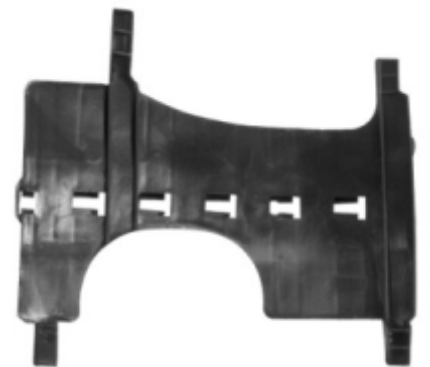

SUORTE DO
PARA-CHOQUE TRASEIRO
FORD KA
L. ESQUERDO

80539

FORD