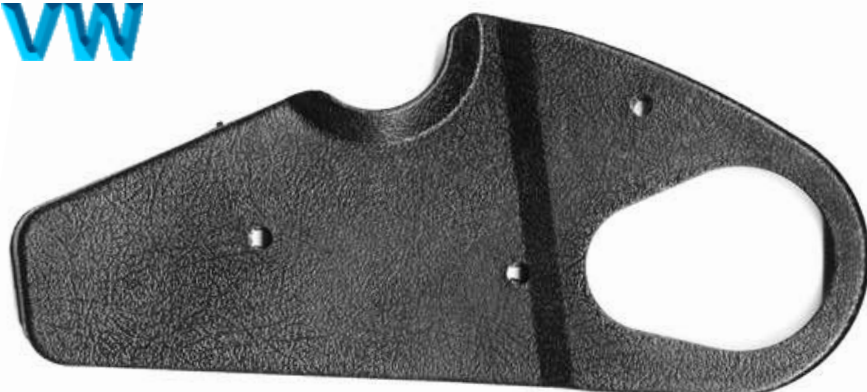

80178

CAPA RECLI.BCO.
FECHADO
PRETA
LADO DIREITO
CARONA

VW