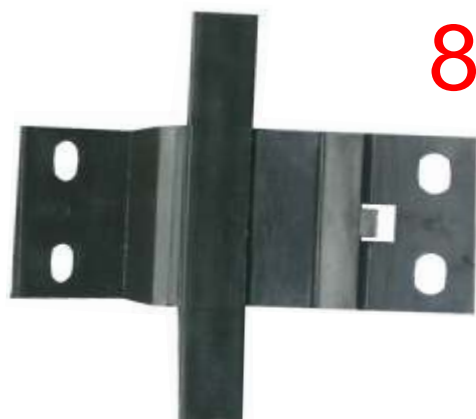

PEUGEOT

GRAMPO DAS MOLDURAS INTERNA COLUNA
FORRAÇÃO INTERNA
207 (06/07) - 208 (13/) - 308 (11/) - 407-RCZ (11/)

70043

PORTINHOLA
COMBUSTIVEL
DO CHEVETTE

70044

PORTINHOLA
DA LATERAL
DO
CHEVETTE

80522

DOBRADIÇA FIX.
PORTINHOLA DO
TANQUE CHEVETTE