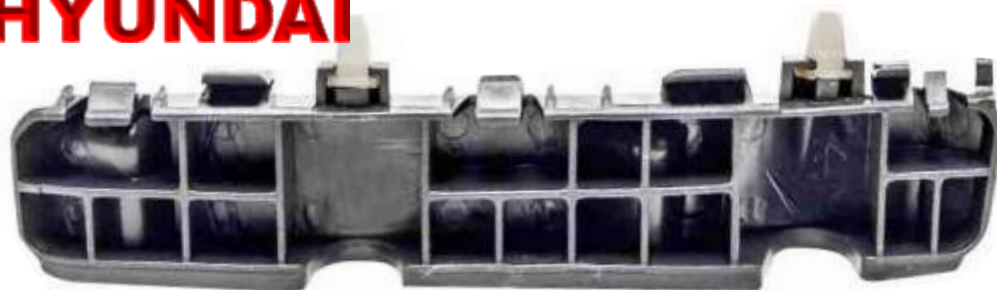

81064
L.D.

81065
L.E.

SUPOORTE DE FIXAÇÃO DO PÁRA-CHOQUE
DIANTEIRO RENAULT SANDERO / LOGAN 2015

HYUNDAI