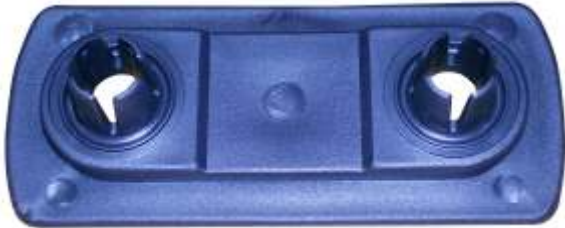

VW 80671

SUPORTE PARA-CHOQUE
TRASEIRO
GOL / VOYAGE / PARATI / SAVEIRO