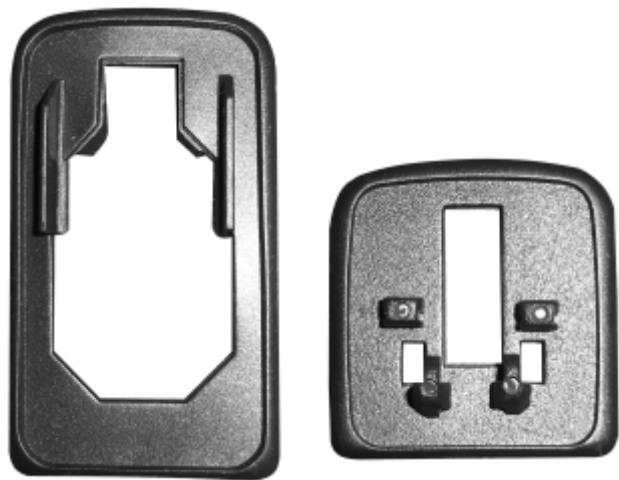

FIXACAR

80756

VW

KIT GUARNIÇÃO DA
MAÇANETA
EXTERNA GOL G II

80757

VW