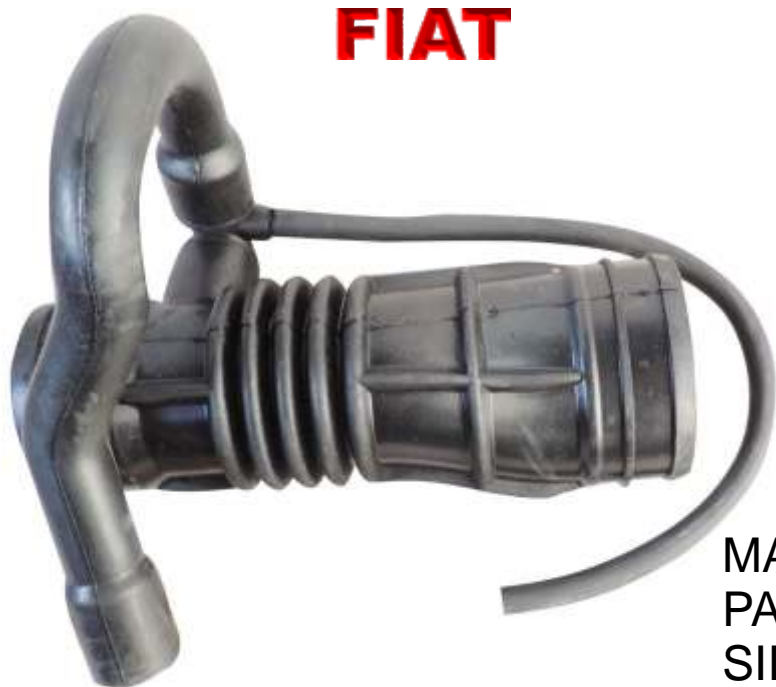

FIAT

80928

MANGUEIRA DE FILTRO DE AR
PALIO / SIENA 2004 / 2006 1.0 FIRE 8V

FIAT

80923

MANGUEIRA DE FILTRO DE AR
PALIO WEEKEND 01/03
SIENA 01/... 1.0 E 1.3 16V

FIAT

80924