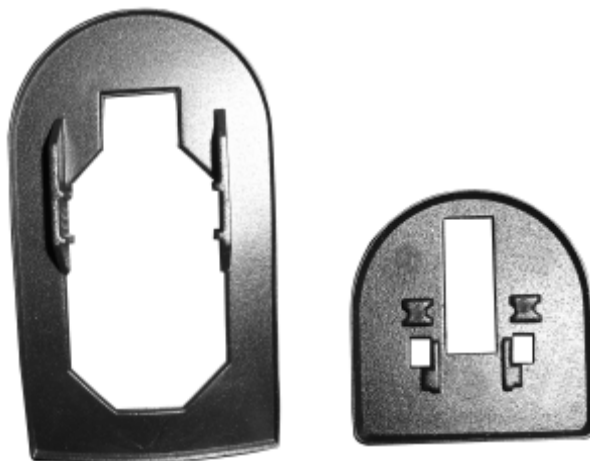

KIT GUARNIÇÃO DA
MAÇANETA
EXTERNA GOL G III

80797

VW