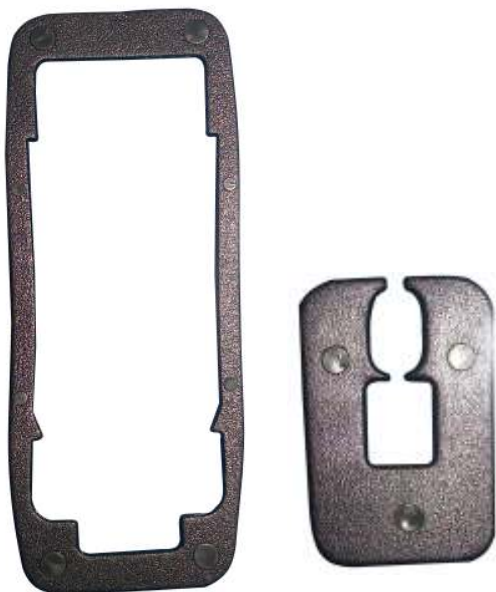

KIT GUARNIÇÃO DA
MAÇANETA EXTERNA
GOL QUADRADO

80808

VW