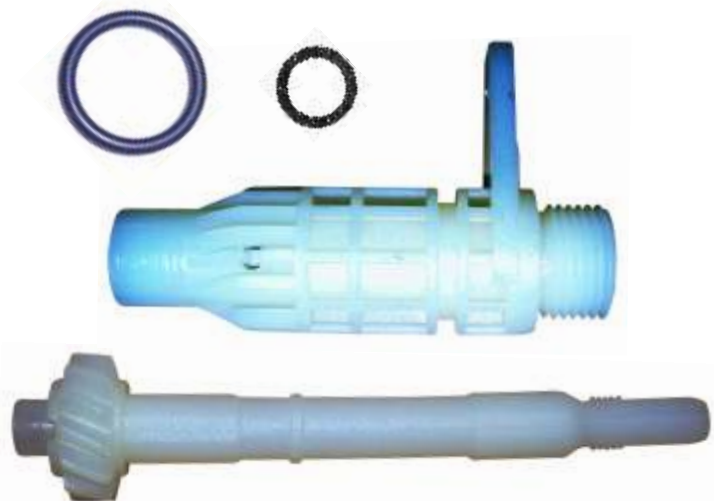

PINHÃO DO VELOCÍMETRO
CHT 1.6

80028

FORD

PINHÃO DO VELOCÍMETRO
LOGUS/VERONA/ESCORT

80605

GM

KIT CARÇAÇA E PINHÃO
DO VELOCIMETRO
CORSA E VECTRA
TODOS

80603