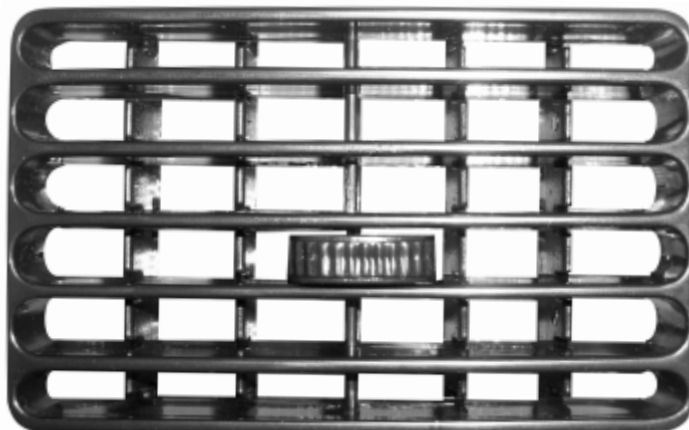

DIFUSOR CENTRAL L.D / L.E
LATERAL L.D / L.E
UNO 95 >

80957

FIAT