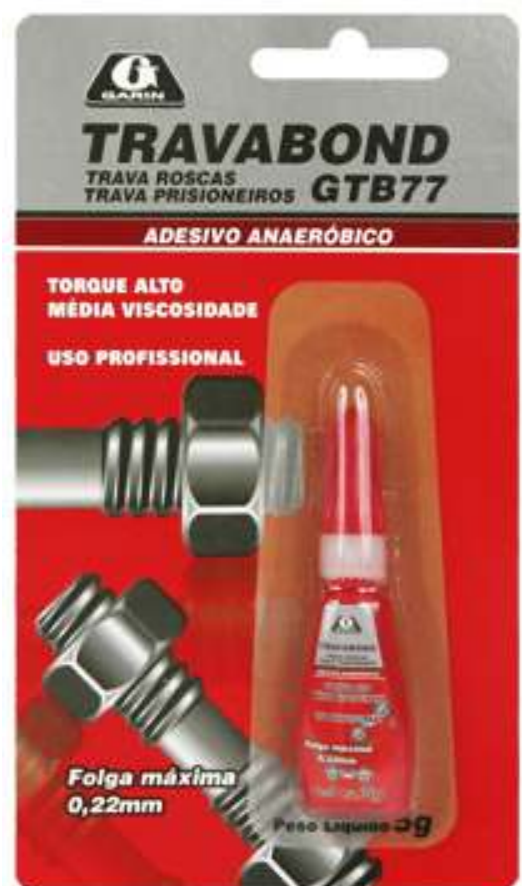

40023

TRAVA PARAFUSOS E PRISIONEIROIS