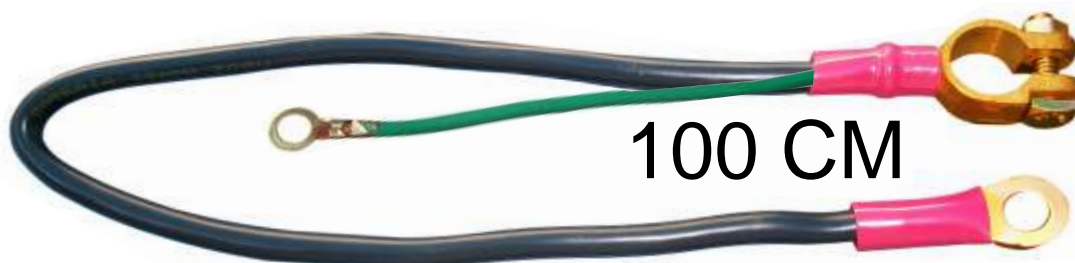

100 CM

50245