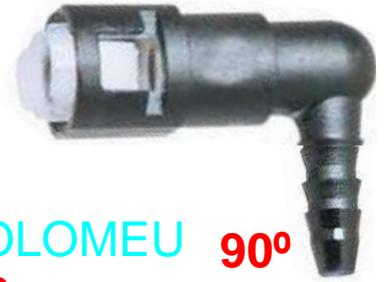

CONEXÃO
RESERVATORIO
RETO

50395

CITROEN
PEUGEOT
FORD

CONEXÃO
RESERVATORIO

90°

FIXACAR

50374

CONECTOR
RETO BARTOLOMEU
5/16" x 5/16

50375

CONECTOR .
CURVO BARTOLOMEU 90°
5/16" x 5/16

50376

CONECTOR
RETO BARTOLOMEU
3/8" x 5/16

50377

CONECTOR .
CURVO BARTOLOMEU 90°
3/8" x 5/16"

50378

CONECTOR
RETO BARTOLOMEU
3/8" x 3/8