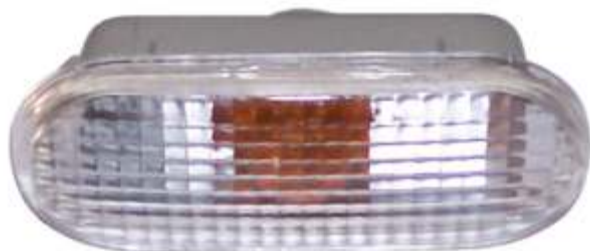

LANT. DA PLACA **50030**
MONZA

GM

50050 **GM**

LANT. DA PLACA
CHEVETT **301**

VW

50059

LANT. PISCA LATERAL
POLO CLASSIC / SAVEIRO
CORDOBA / IBISA CAMINHÃO VW
CRISTAL- 2000 >

VW