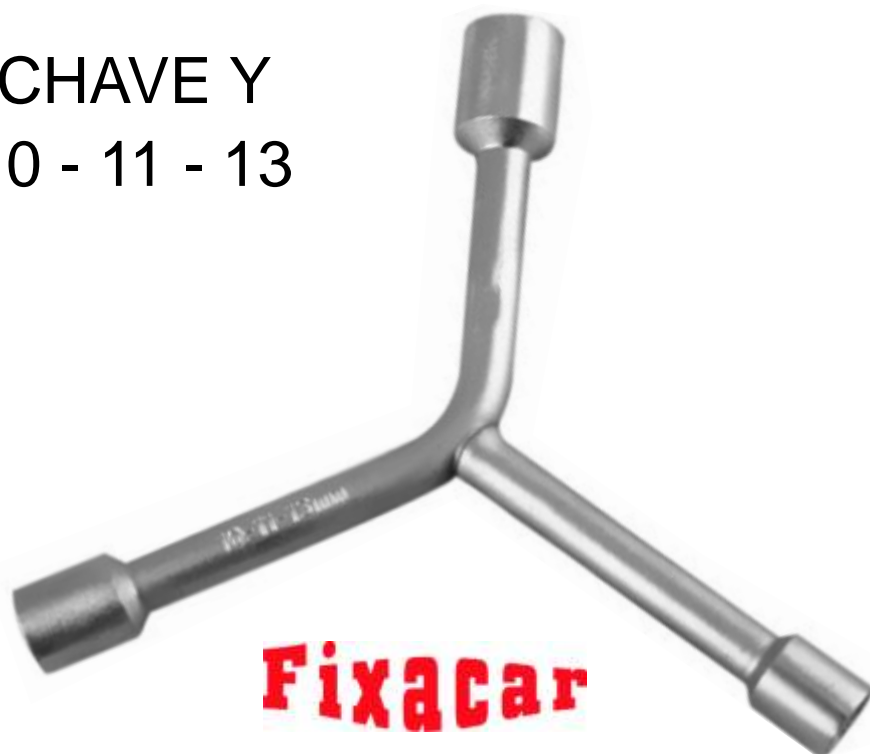

Fixacar

275