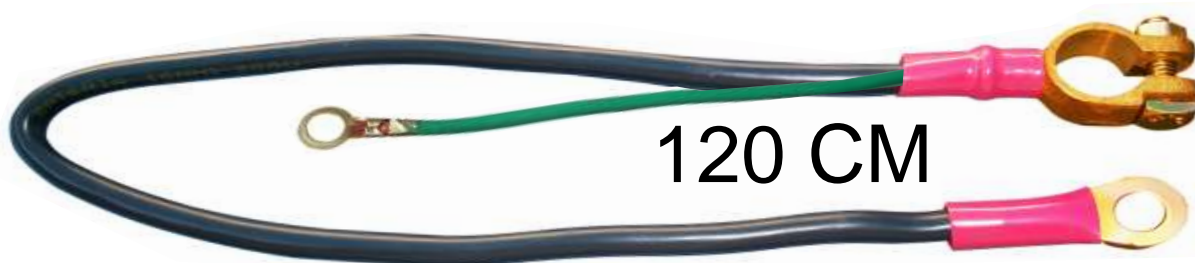

120 CM

50246